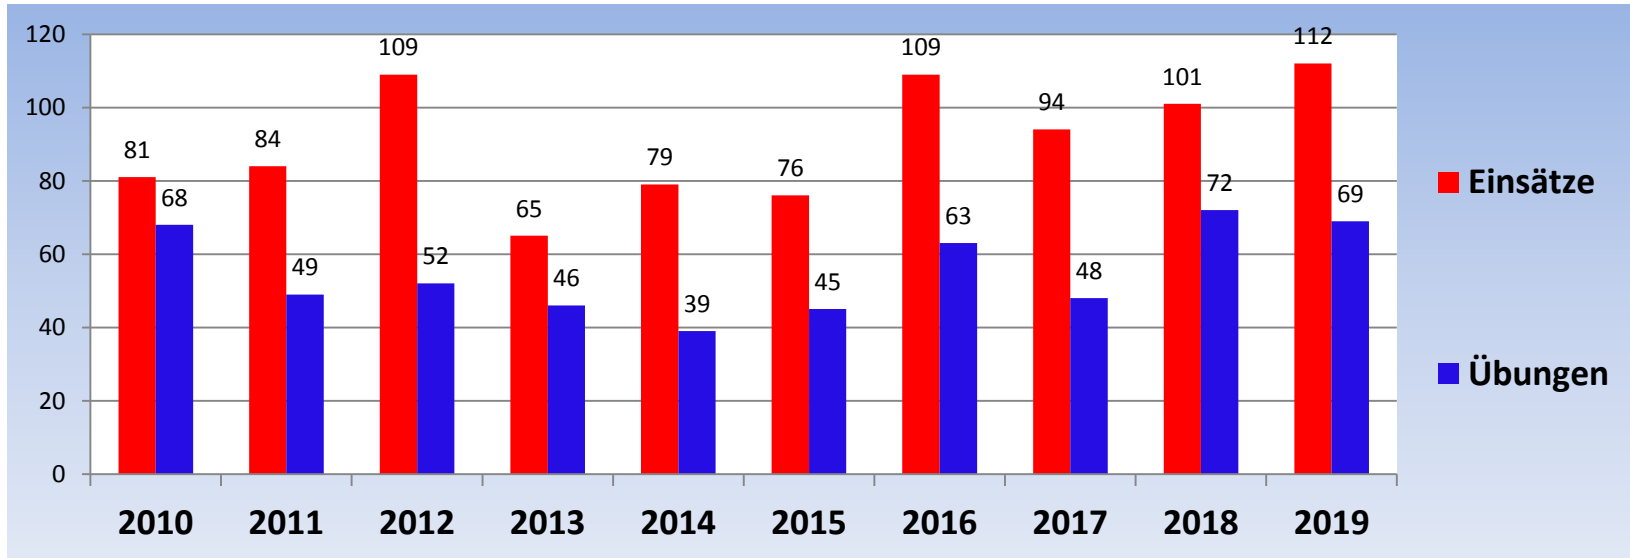

# Einsatz- u. Übungstatistik der Feuerwehr Wörth a.d. Isar

### Jahr:

2010:  
2011:  
2012:  
2013:  
2014:  
2015:  
2016:  
2017:  
2018:  
2019:

### Gesamt-Einsatzzeit:

1.547,5 Minuten  
1.100,5 Minuten  
1050 Minuten  
990 Minuten  
955 Minuten  
755 Minuten  
9.034 Minuten  
8.660 Minuten  
8.415 Minuten  
9.385 Minuten