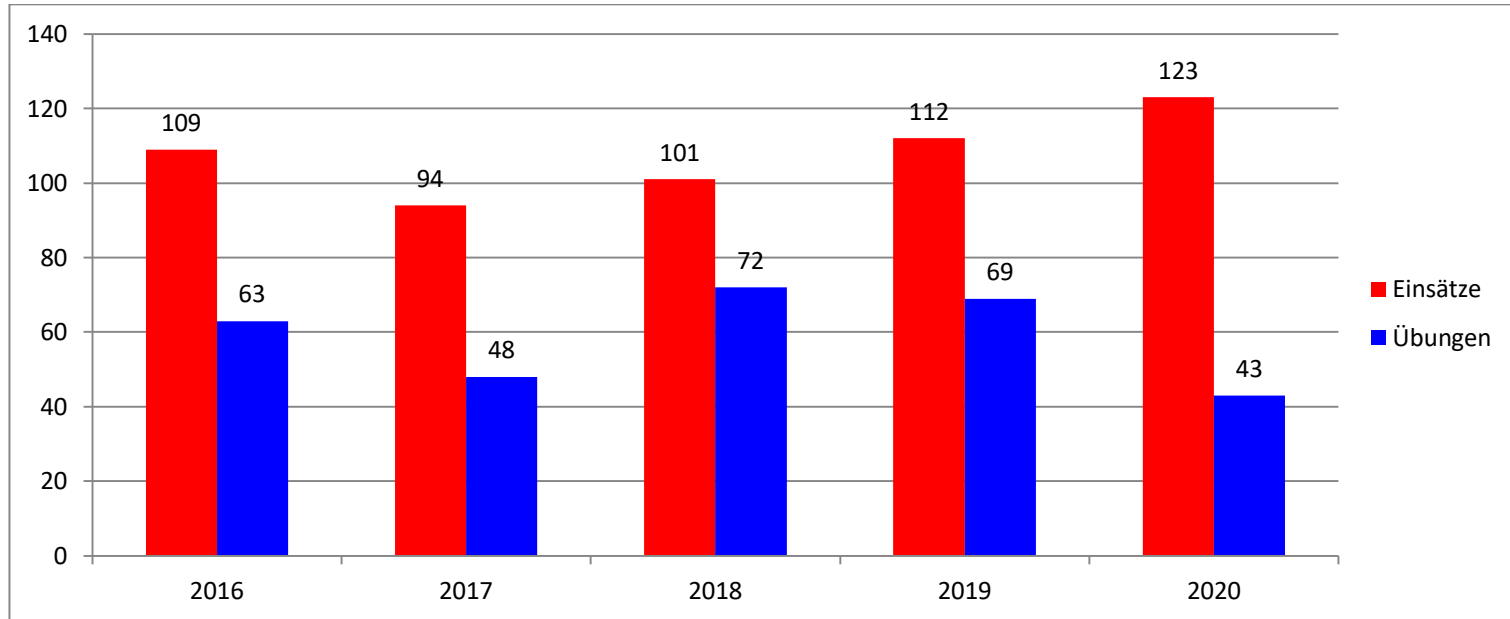

# Einsatz- u. Übungstatistik der Feuerwehr Wörth a.d. Isar 2016 - 2020

## Gesamt-Einsatzzeit: