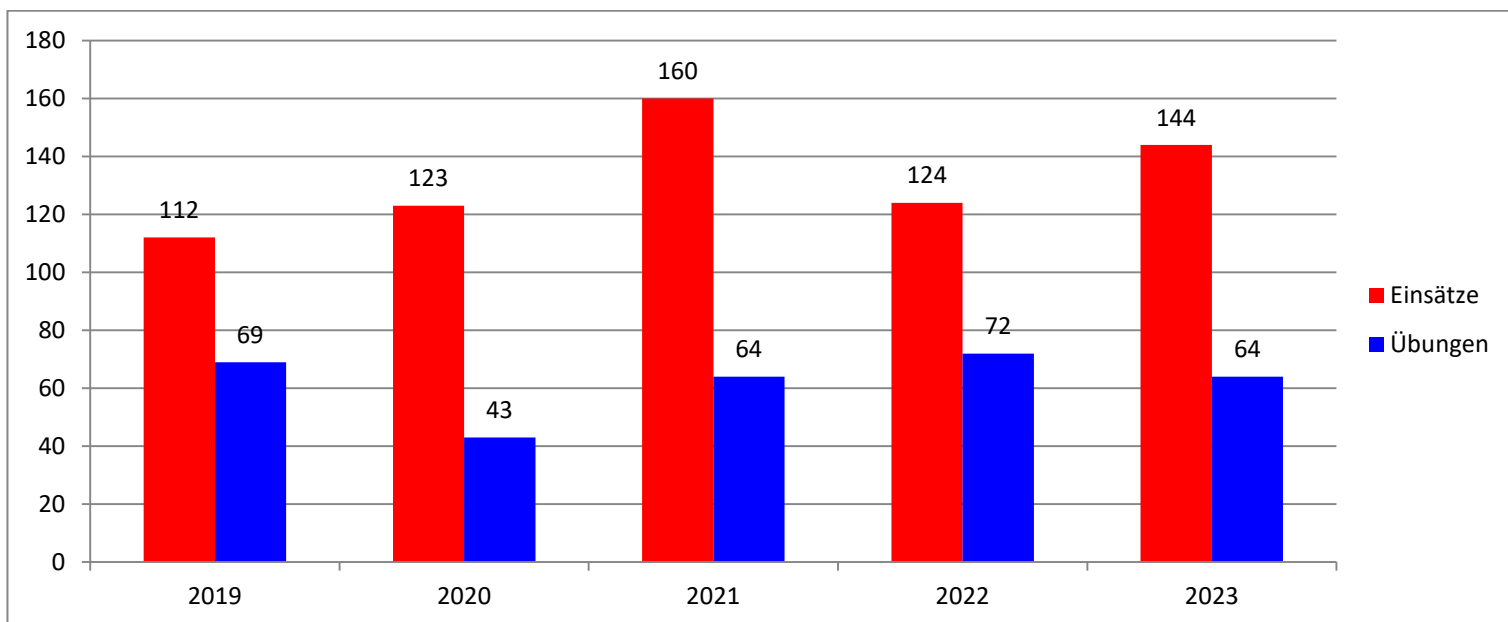

Einsatz- u. Übungstatistik der Feuerwehr Wörth a.d. Isar

2019 - 2023

Jahr:

2019:
2020:
2021:
2022:
2023:

Gesamt-Einsatzzeit:

9.385 Minuten
9.625 Minuten
7.425 Minuten
8.436 Minuten
8.469 Minuten

Gesamt-Übungszeit:

9.825 Minuten
5.565 Minuten
9.818 Minuten
10.140 Minuten
8.820 Minuten